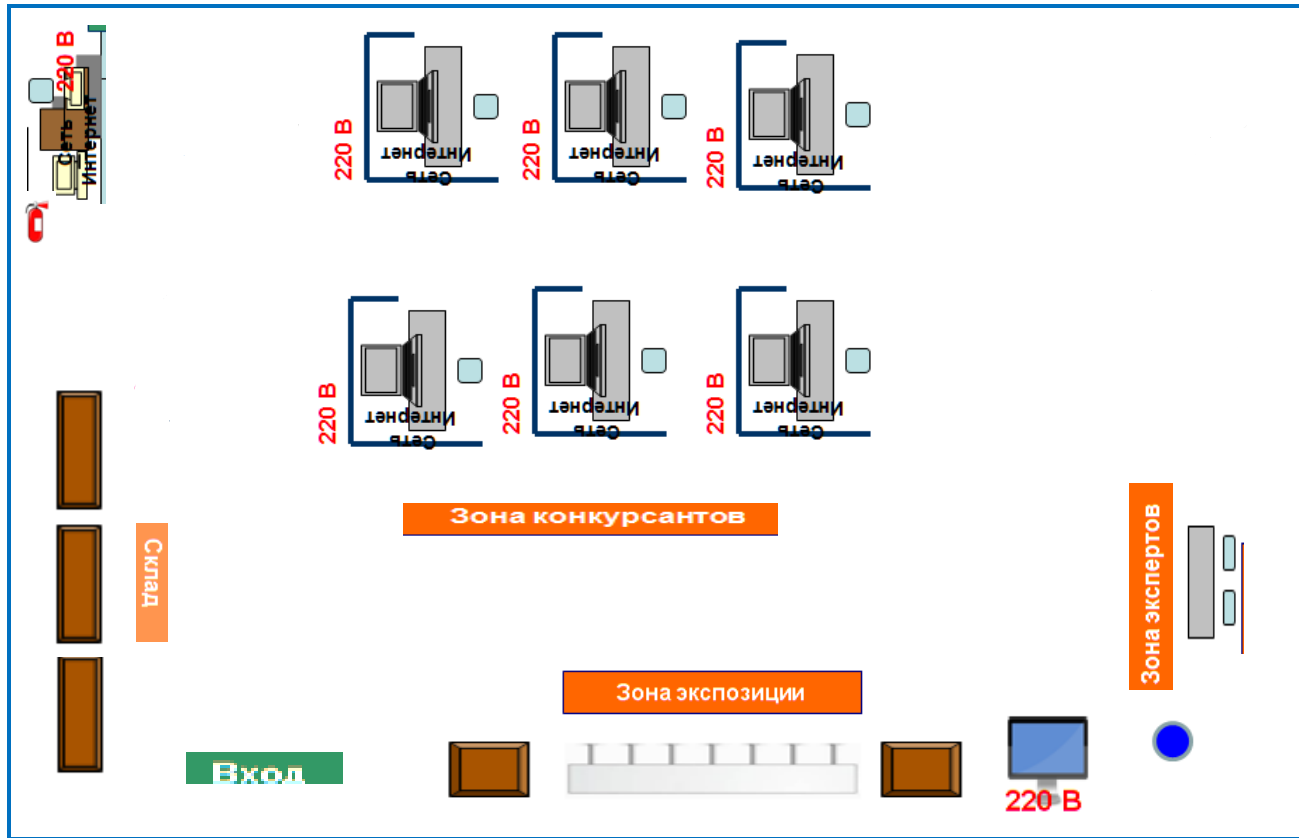

ПЛАН ЗАСТРОЙКИ. Компетенция «Организация экскурсионных услуг»

Условные обозначения

- рабочее место участника
- рабочий стол с МФУ и компьютером
- интерактивная доска / проектор+экран
- рабочий стол
- стул
- вешалка
- витрина экспозиционная
- стенд экспозиционный
- пульт управления аудио/видео оборудованием
- вход на площадку / дверь
- границы площадки
- интерактивный сенсорный стол / киоск
- шкаф
- огнетушитель
- Кулер + вода