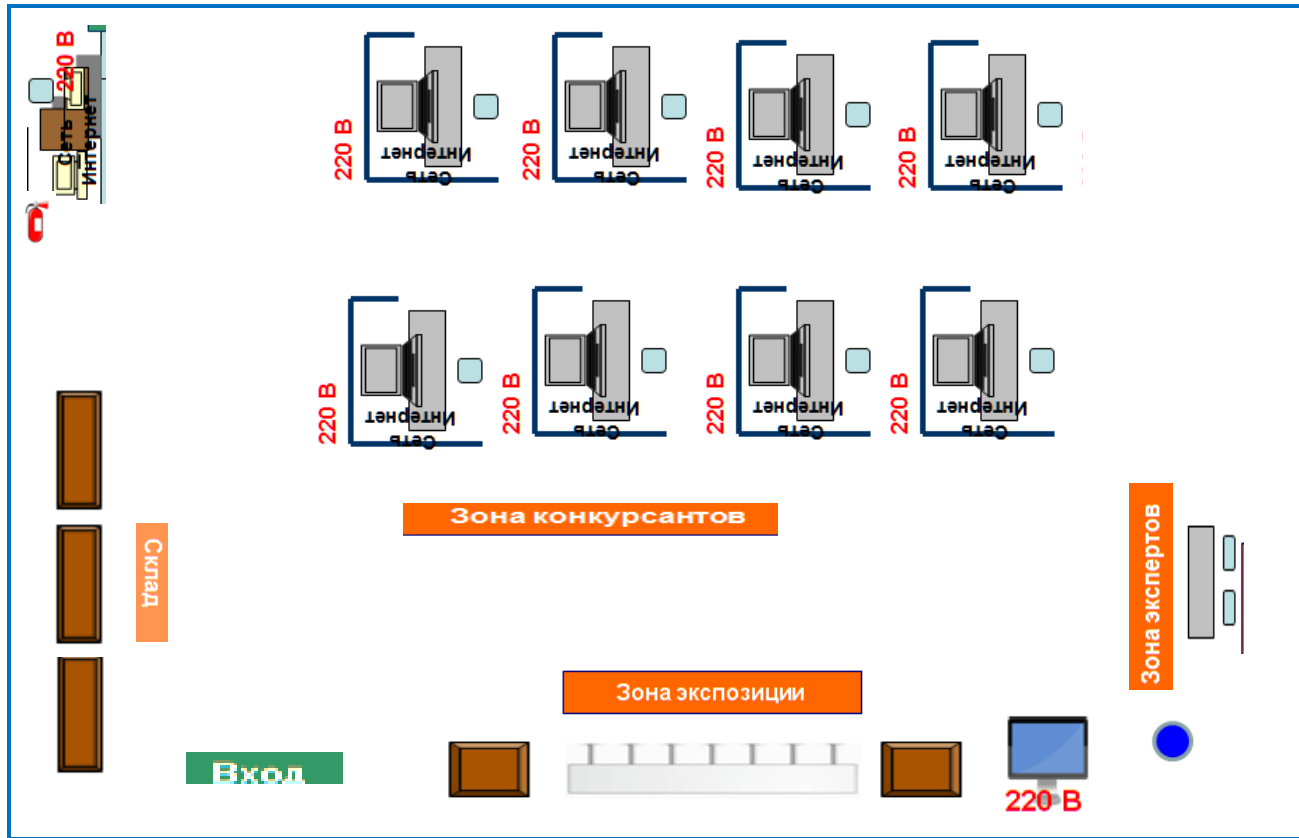

ПЛАН ЗАСТРОЙКИ. Компетенция «Организация экскурсионных услуг»

Условные обозначения

- рабочее место участника
- рабочий стол с МФУ и компьютером
- интерактивная доска / проектор+экран
- рабочий стол
- стул
- вешалка
- витрина экспозиционная
- стенд экспозиционный
- пульт управления аудио/видео оборудованием
- вход на площадку / дверь
- границы площадки
- интерактивный сенсорный стол / киоск
- шкаф
- огнетушитель
- Кулер + вода